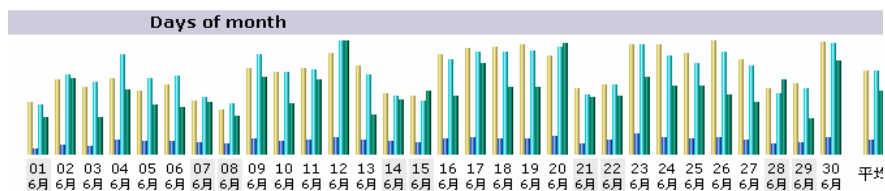

## 市立函館病院ホームページ・アクセスログ分析

期間：2008.6/1 から 6/30 まで

日	訪問数	ページ	ヒット	バイト
2008年 6月 01	215	1044	8790	117.90 MB
2008年 6月 02	311	1694	14308	243.30 MB
2008年 6月 03	276	1556	12914	117.39 MB
2008年 6月 04	316	2656	17935	207.30 MB
2008年 6月 05	264	2389	13710	158.74 MB
2008年 6月 06	289	2467	14035	150.44 MB
2008年 6月 07	222	2115	10358	165.85 MB
2008年 6月 08	186	1932	9212	124.40 MB
2008年 6月 09	358	2764	17889	249.39 MB
2008年 6月 10	340	2386	14703	164.53 MB
2008年 6月 11	355	2540	15102	239.12 MB
2008年 6月 12	416	3133	20271	363.55 MB
2008年 6月 13	367	2616	14360	127.95 MB
2008年 6月 14	253	2338	10568	174.79 MB
2008年 6月 15	243	2054	9666	204.32 MB
2008年 6月 16	414	2754	16908	186.93 MB
2008年 6月 17	437	2967	18446	293.57 MB
2008年 6月 18	447	2833	18301	217.45 MB
2008年 6月 19	457	2786	18531	216.14 MB
2008年 6月 20	410	3283	19345	355.54 MB
2008年 6月 21	271	1950	10617	183.80 MB
2008年 6月 22	291	2698	12504	189.60 MB
2008年 6月 23	455	3804	19707	250.39 MB
2008年 6月 24	456	3015	17569	219.39 MB
2008年 6月 25	421	2713	16319	219.72 MB
2008年 6月 26	468	3034	18274	191.13 MB
2008年 6月 27	392	2546	15898	166.89 MB
2008年 6月 28	273	2019	10865	240.66 MB
2008年 6月 29	292	2108	11715	113.15 MB
2008年 6月 30	467	3044	19927	300.10 MB
平均	345.40	2507.93	14958.23	205.11 MB
合計	10362	75238	448747	6.01 GB