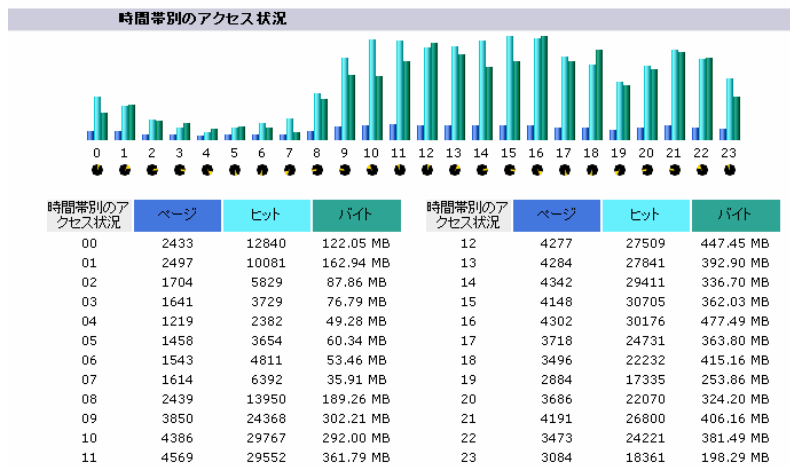

国立がんセンター がん情報サービス

<http://www.sapmed.ac.jp/~mise/hakodate.html>

市立函館保健所所轄病院ホームページリスト

その他

ホームページ滞在時間

訪問数:10362 平均 274 秒

	訪問数	割合:%
0 秒～30 秒	6270	60.5
30 秒～2 分	1501	14.4
2 分～5 分	953	9.1
5 分～15 分	807	7.7
15 分～30 分	309	2.9
30 分～1 時間	285	2.7
1 時間以上	211	2.0
不明	26	0.2